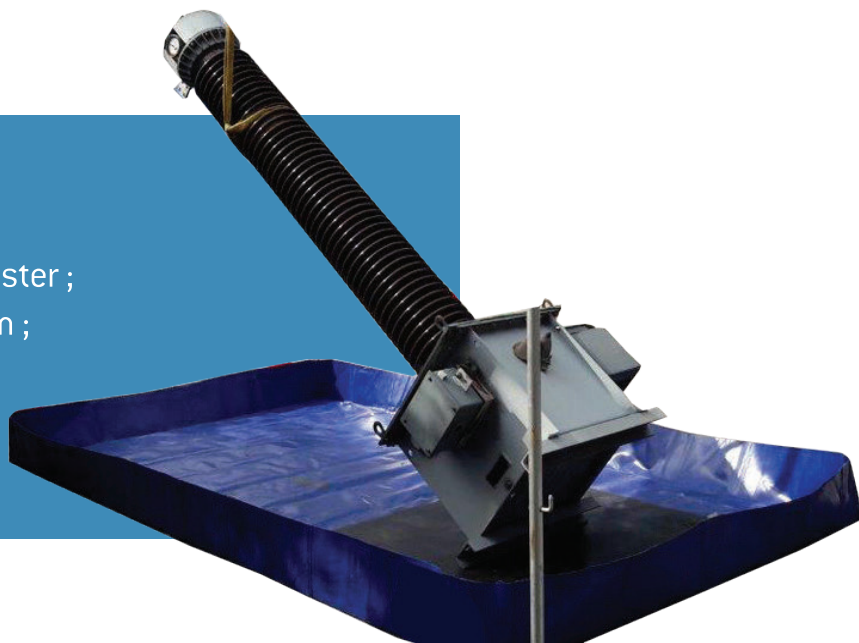

MANERGO RÉTENTION

Bac de rétention souple avec équerres de 1500 litres

RÉF : BSED1500

Bac de rétention souple avec équerres de 1500 litres en PVC.

Caractéristiques :

- Matière : PVC 900 gr / m² renforcé de polyester ;
- Équerres amovibles en aluminium de 3 mm ;
- Sac de transport ;
- Résistant aux produits chimiques ;
- Installation facile et rapide.

Dimensions extérieures (L x l x h) :

Rétention :

Teinte :

3000 x 2000 x 250 mm

1500 litres

Bleue